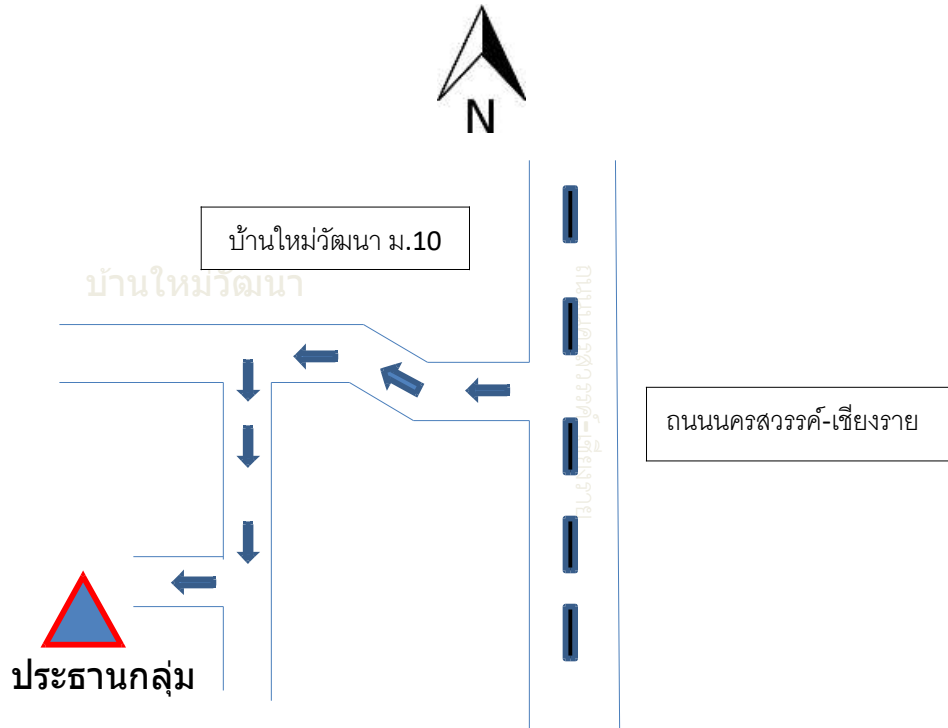

แผนที่เส้นทางภูมิปัญญาท้องถิ่น
กลุ่มสานตะกร้าด้วยเส้นพลาสติก

ติดต่อ เลขที่ **65** บ้านใหม่วัฒนา ม.**10** ต.สบปราบ อ.สบปราบ จ.ลำปาง
โทร. **081-7464263**